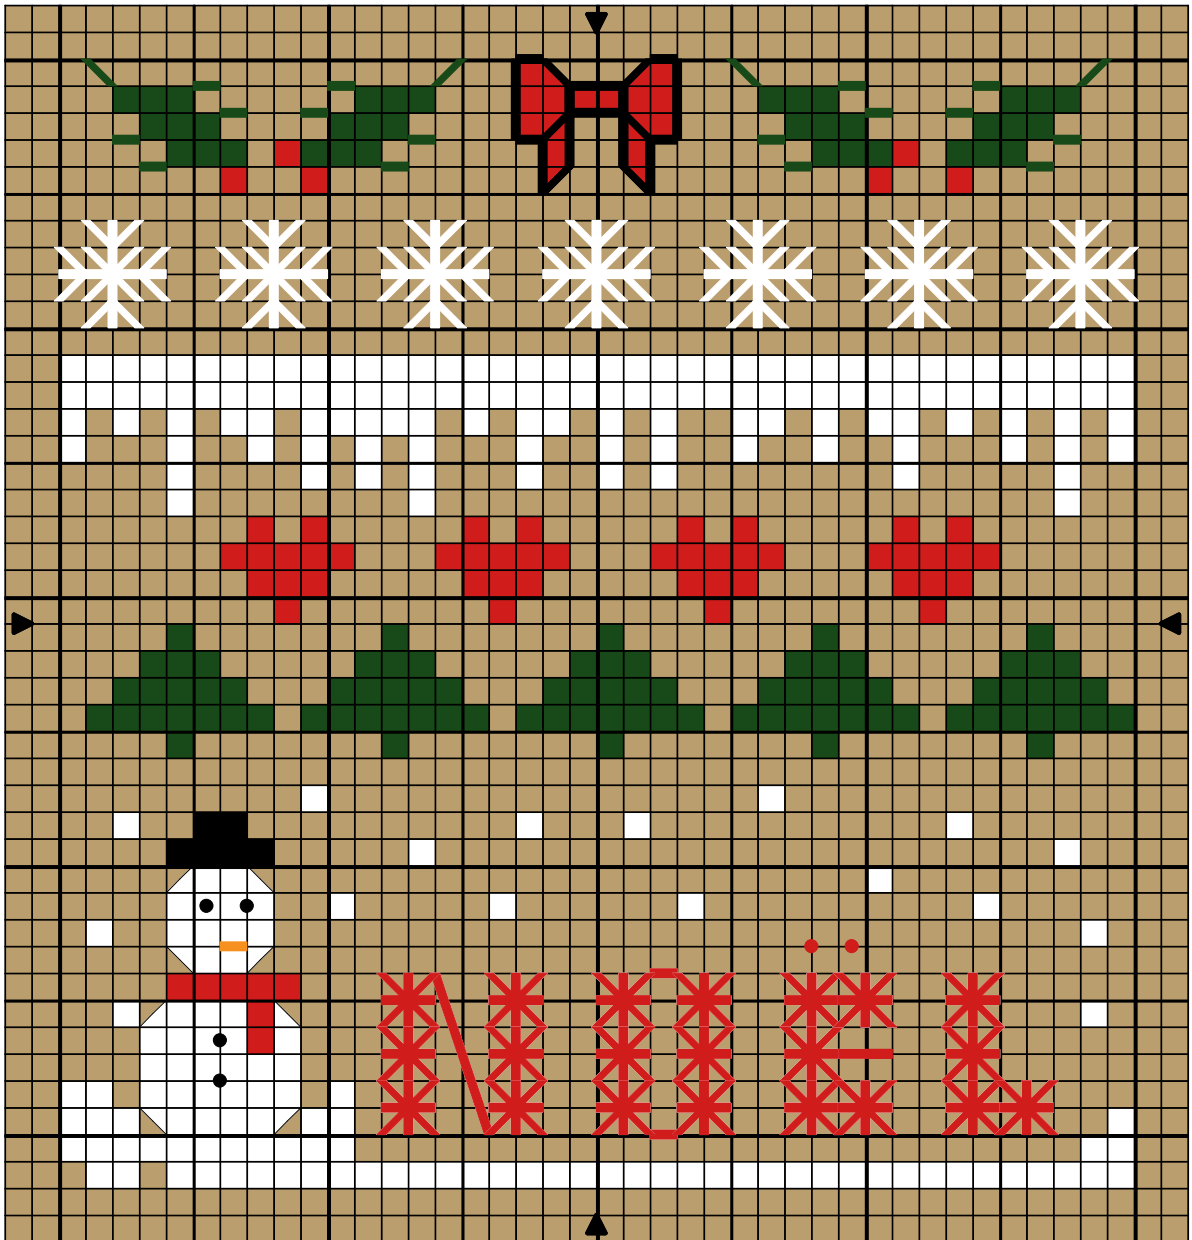

Noel09

Noel09

	Rouge tulipe	DMC 3801
	Vert Noël	909
	Blanc Lumière	B5200
	Noir	310

Points arrière

	Rouge tulipe	3801
	Vert Noël	909
	Clémentine	742
	Blanc Lumière	B5200
	Noir	310

Points de noeud

	Rouge tulipe	3801
	Noir	310

Nombre de points : 40 x 42  
 Design Area 9.2 x 9.7 cm at 43 sts per 10cm

Dessiné par: sablaise

Copyright © <http://sablaise.over-blog.com>