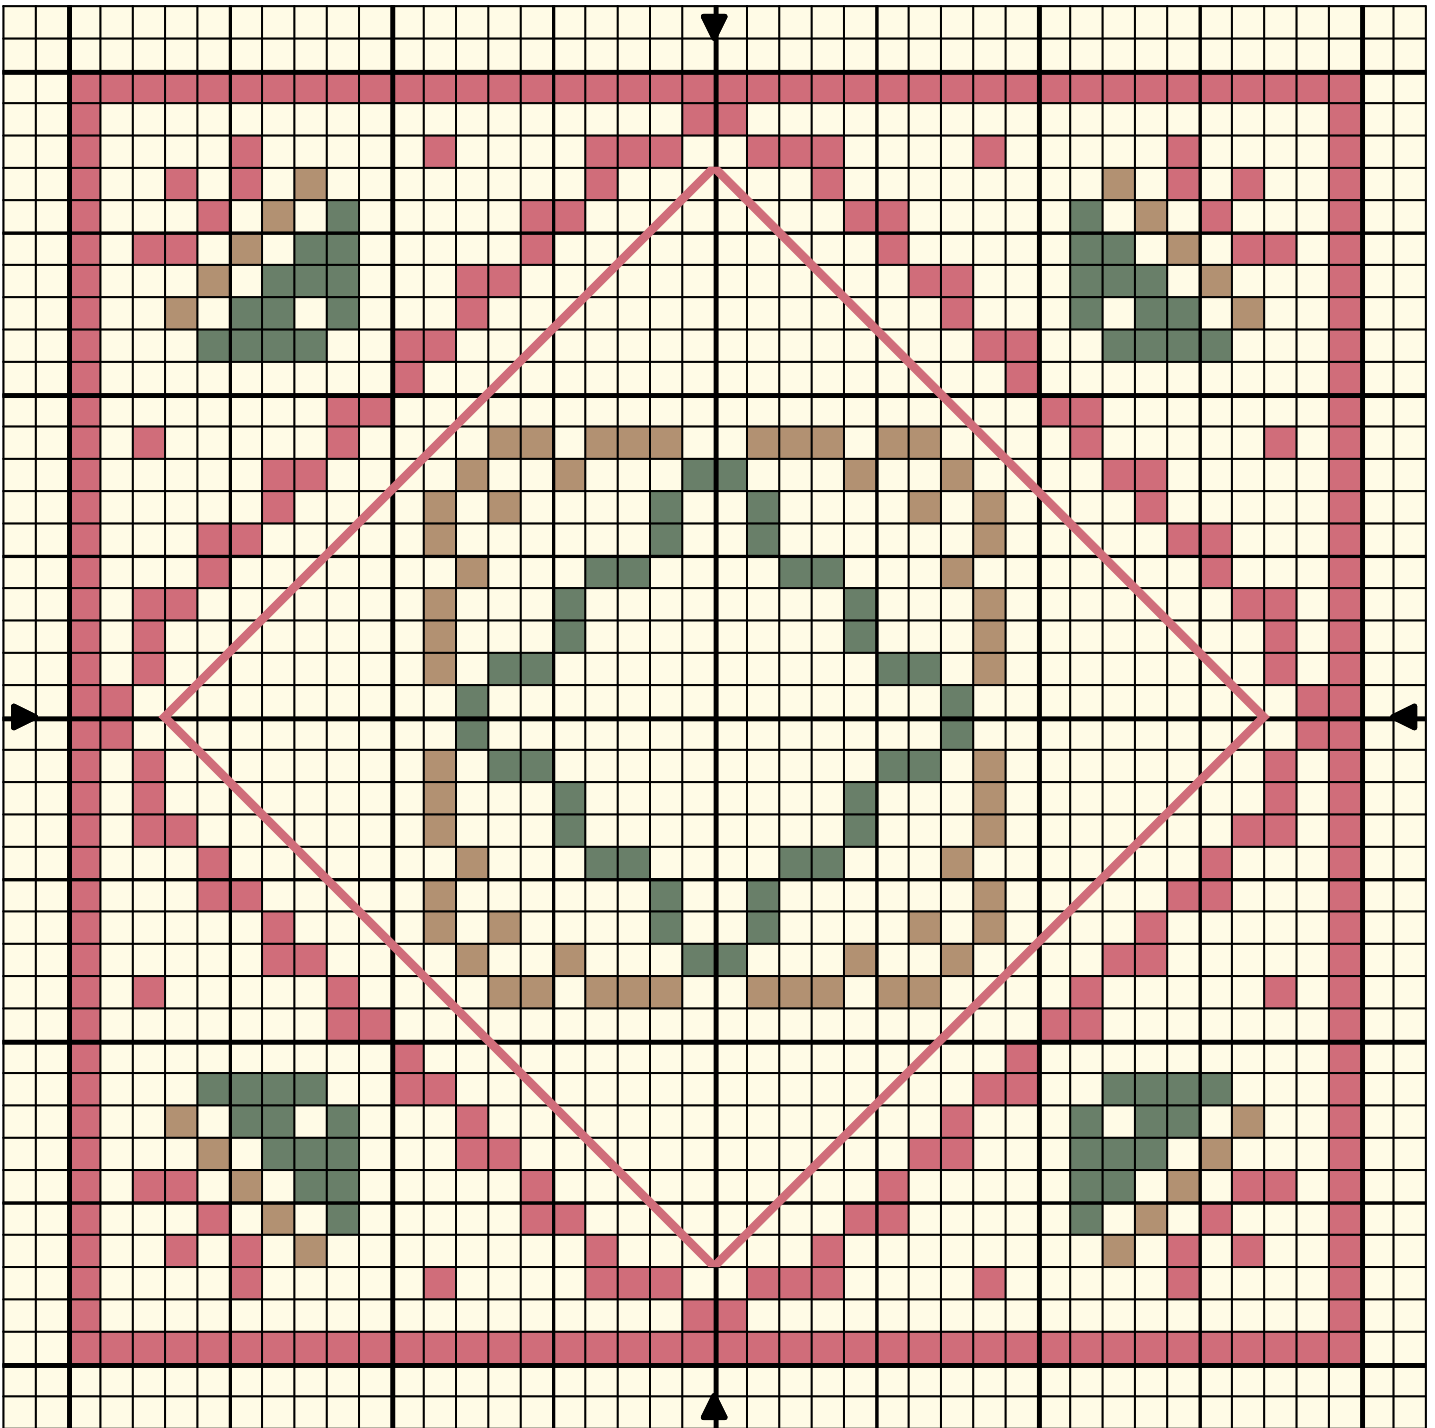

biscornuvertrosemarron2

biscornuvertrosemarron2

	Rose trémière	DMC 3733
	Thym vert	DMC 503
	Laine de vigogne	DMC 3864

Points arrière

	Rose trémière	DMC 3733
--	---------------	----------

Nombre de points : 40 x 40

Design Area 7.3 x 7.3 cm at 55 sts per 10cm