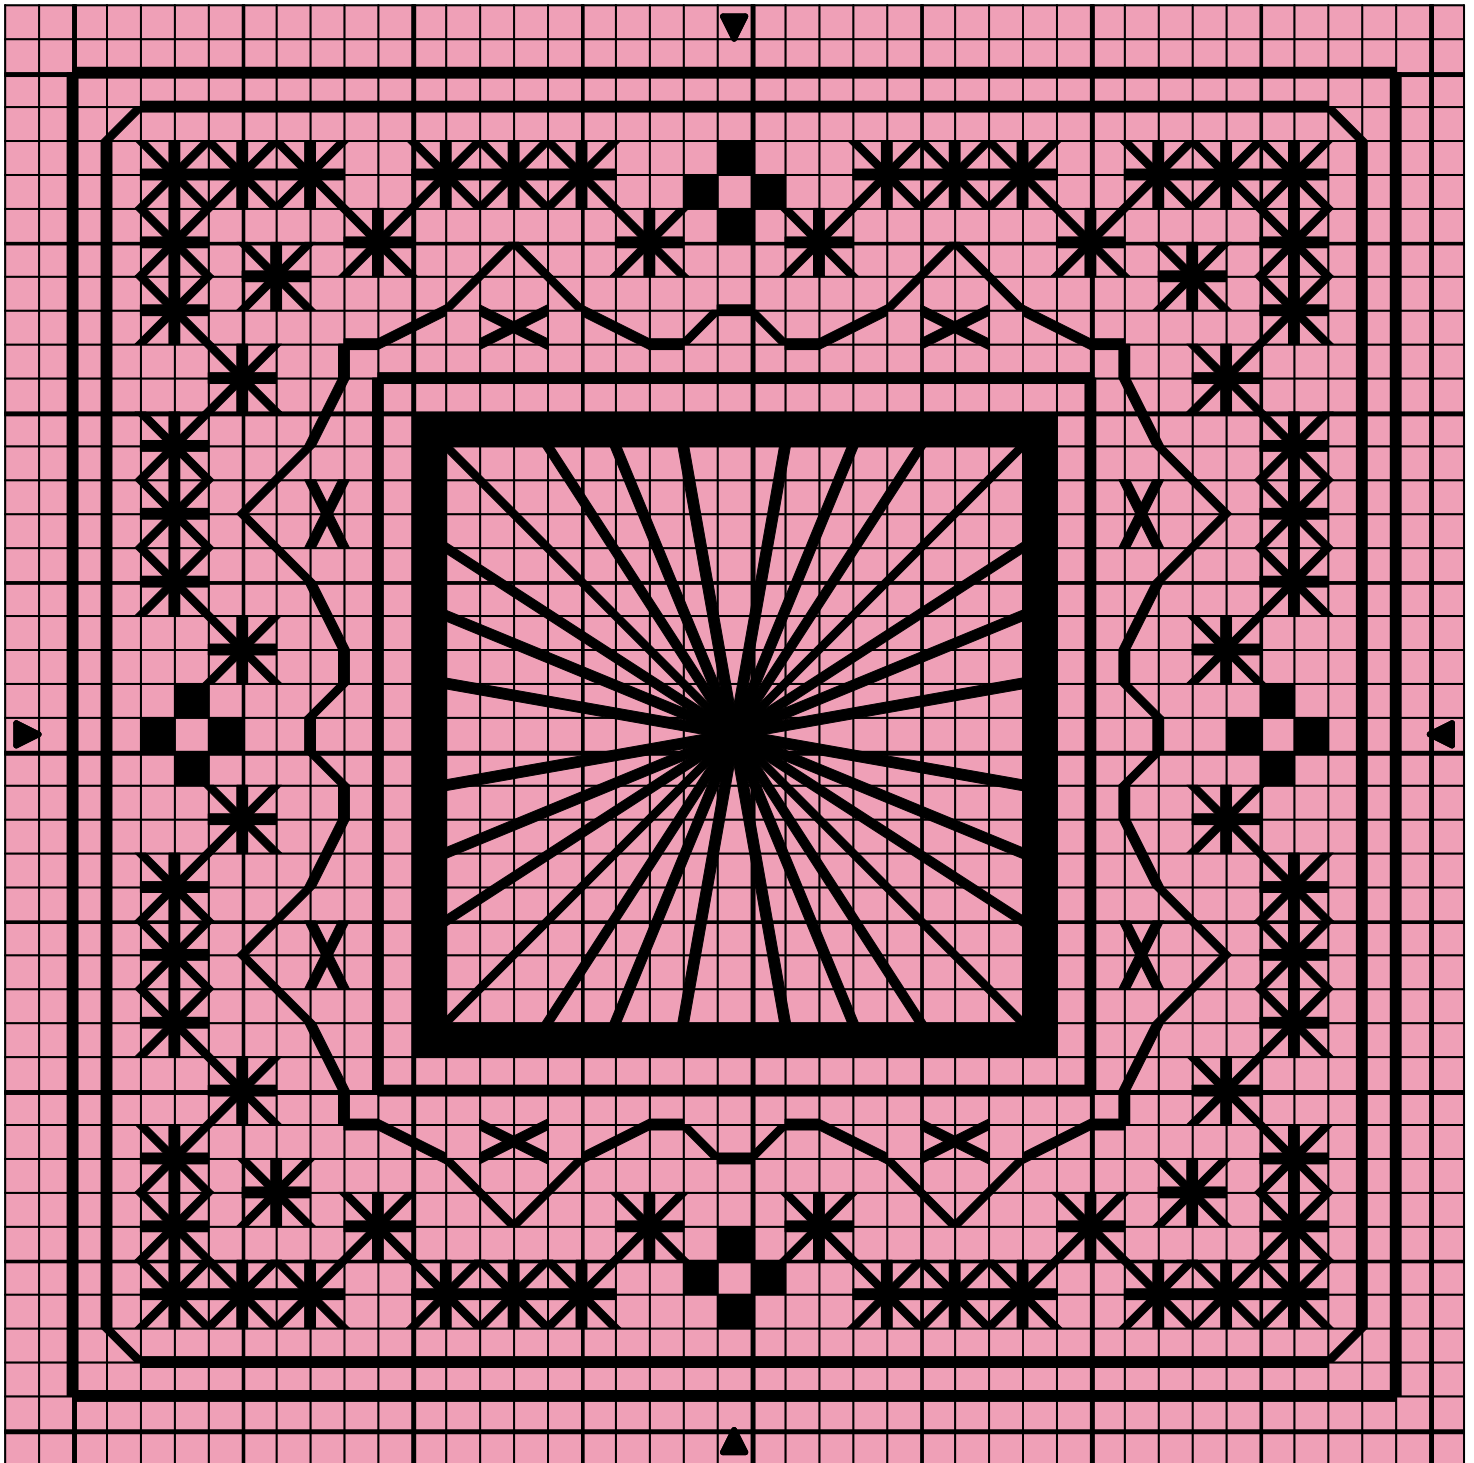

rose et noir1

rose et noir1

■ Noir DMC 310

Points arrière

▬ Noir 310

Nombre de points : 39 x 39

Design Area 9.0 x 9.0 cm at 43 sts per 10cm

Dessiné par: sablaise