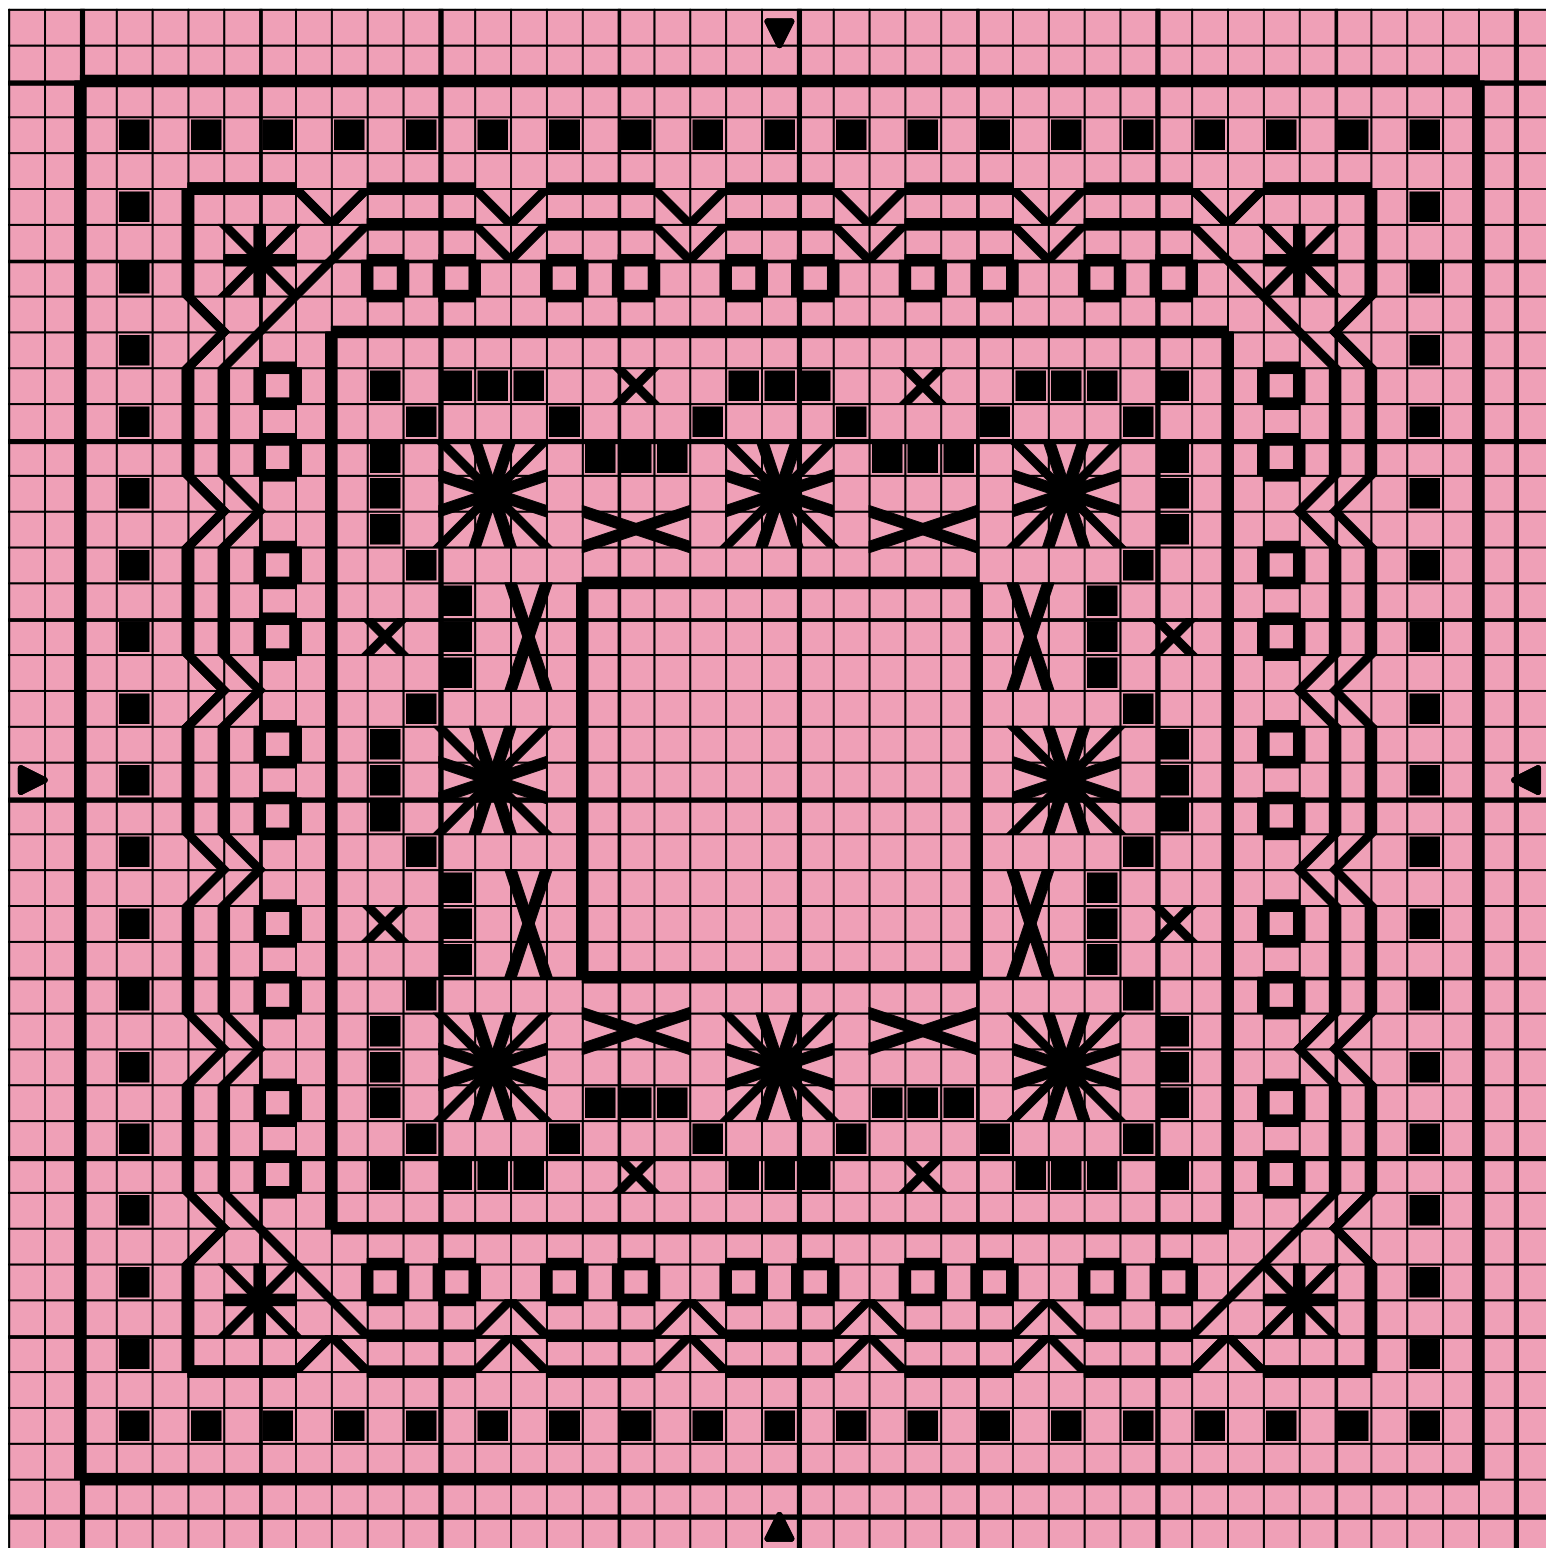

rose et noir 2

rose et noir 2

■ Noir DMC 310

Points arrière

— Noir 310

Nombre de points : 39 x 39

Design Area 9.0 x 9.0 cm at 43 sts per 10cm

Dessiné par: sablaise