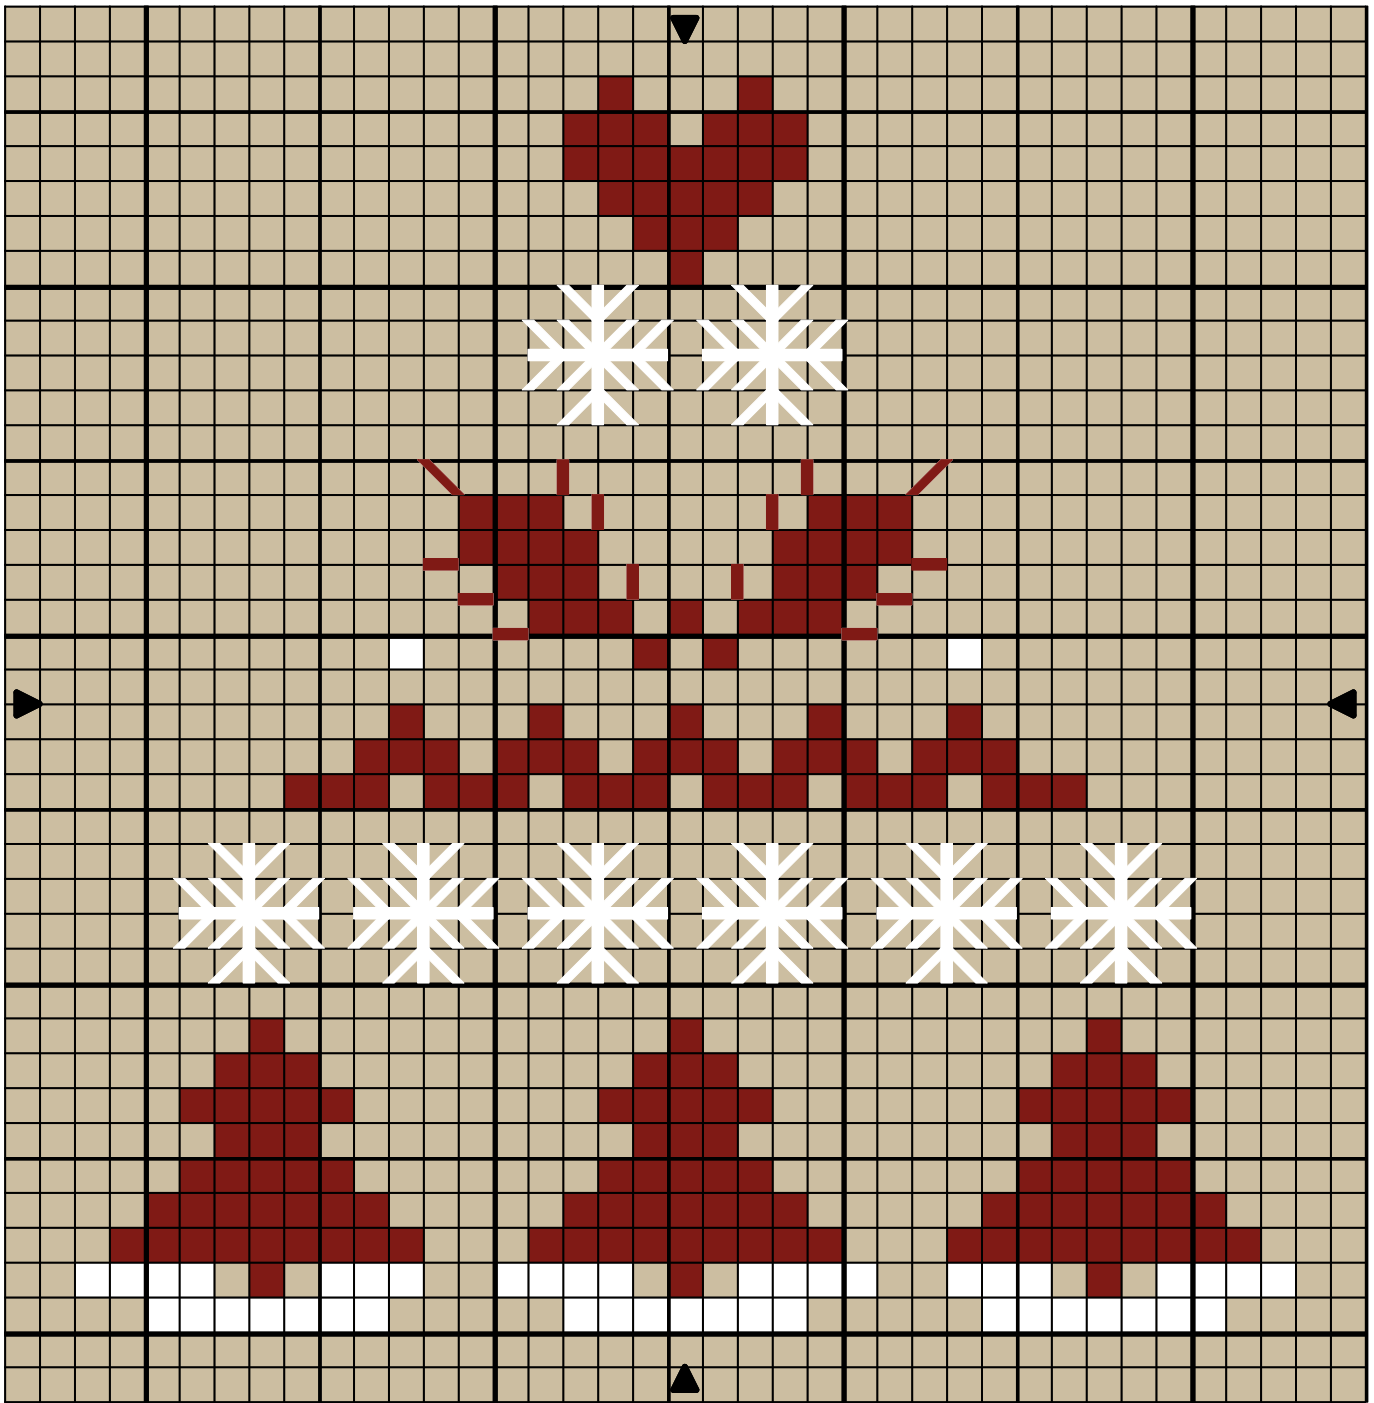

sapinrougeetblanc09

sapinrougeetblanc09

■	Blanc Lumière	DMC B5200
■	Rouge-baiser	498

Points arrière

□	Blanc Lumière	B5200
■	Rouge-baiser	498

Nombre de points : 35 x 36

Design Area 8.1 x 8.3 cm at 43 sts per 10cm

Dessiné par: sablaise

Copyright © <http://sablaise.over-blog.com>