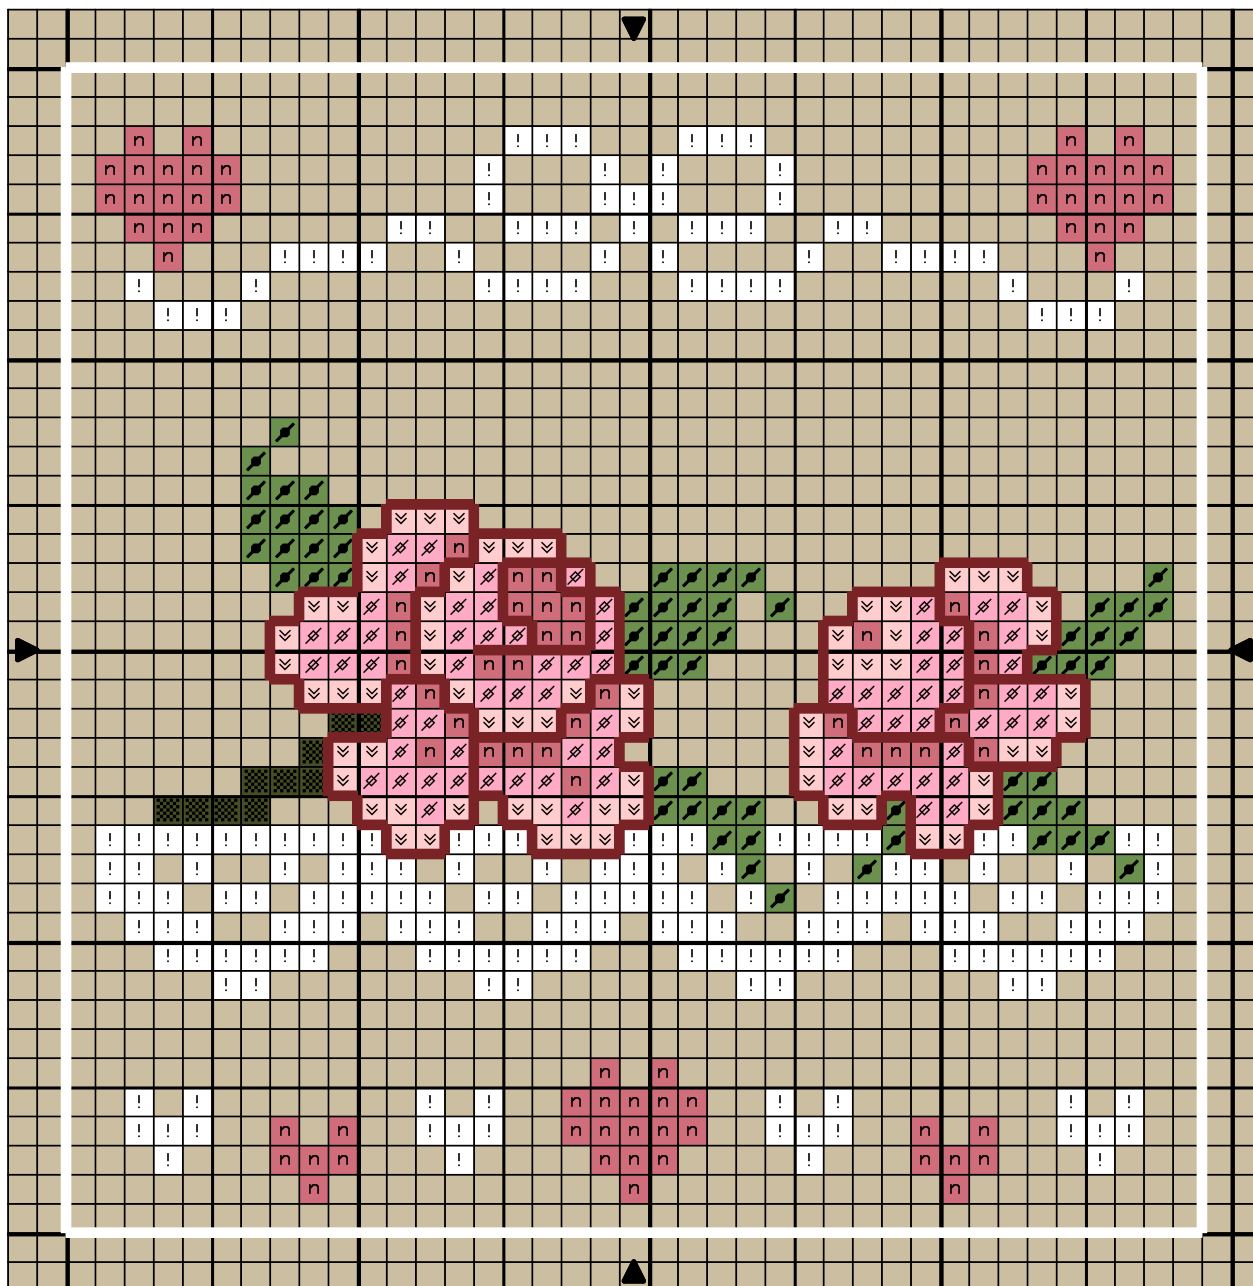

Juillet2011

Juillet2011

∩	Layette rose	DMC 819
n	Rose trémière	3733
⊗	Bouton de rose	605
!	Blanc Lumière	B5200
↗	Verveine	988
■	Vert Olivier	3051

Points arrière

—	Blanc Lumière	B5200
—	Terre rose	3721

Nombre de points : 39 x 40  
 Design Area 3 1/2 x 3 5/8 pouces at 11ct